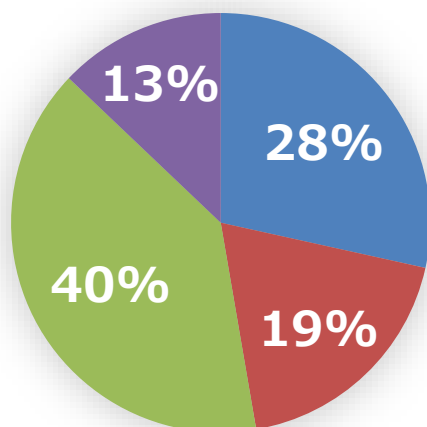

Press Release

忙しく、家を留守にしがちなペットオーナーの方に最適なペットセーフ「おるすばんフィーダー」シリーズとは

ペットセーフの「おるすばんフィーダー」シリーズは、飼い主様が家から外出し、ペットが家でお留守番をしなければならないという時に、あらかじめ設定した時間にフタが自動的に開き、中に入ったフードやお薬をペットに提供する「自動給餌器」です。ペットの食事量をコントロールしたい時にも役立ちます。現在、日本では「おるすばんフィーダー」、「おるすばんフィーダー デジタル 2 食分」と「おるすばんフィーダー デジタル 5 食分」の 3 品が販売されています。

ペットの留守番についてのデータ

ペット総研が 2016 年に実施したアンケートの結果によると、ペットオーナーの 47%もの方が、ペットに家でおるすばんをさせていることがわかっています。

「おるすばんフィーダー デジタル 2 食分 バージョン 2」は、このような方のニーズにお応えできる製品です。

留守番をしているペットの割合

- 日中はほとんど毎日、ペットのみで留守番をしている
- 週に数日はペットのみで留守番をさせている
- 毎日、ペットと一緒に家に誰かがいる
- 常にペットと一緒に行動している